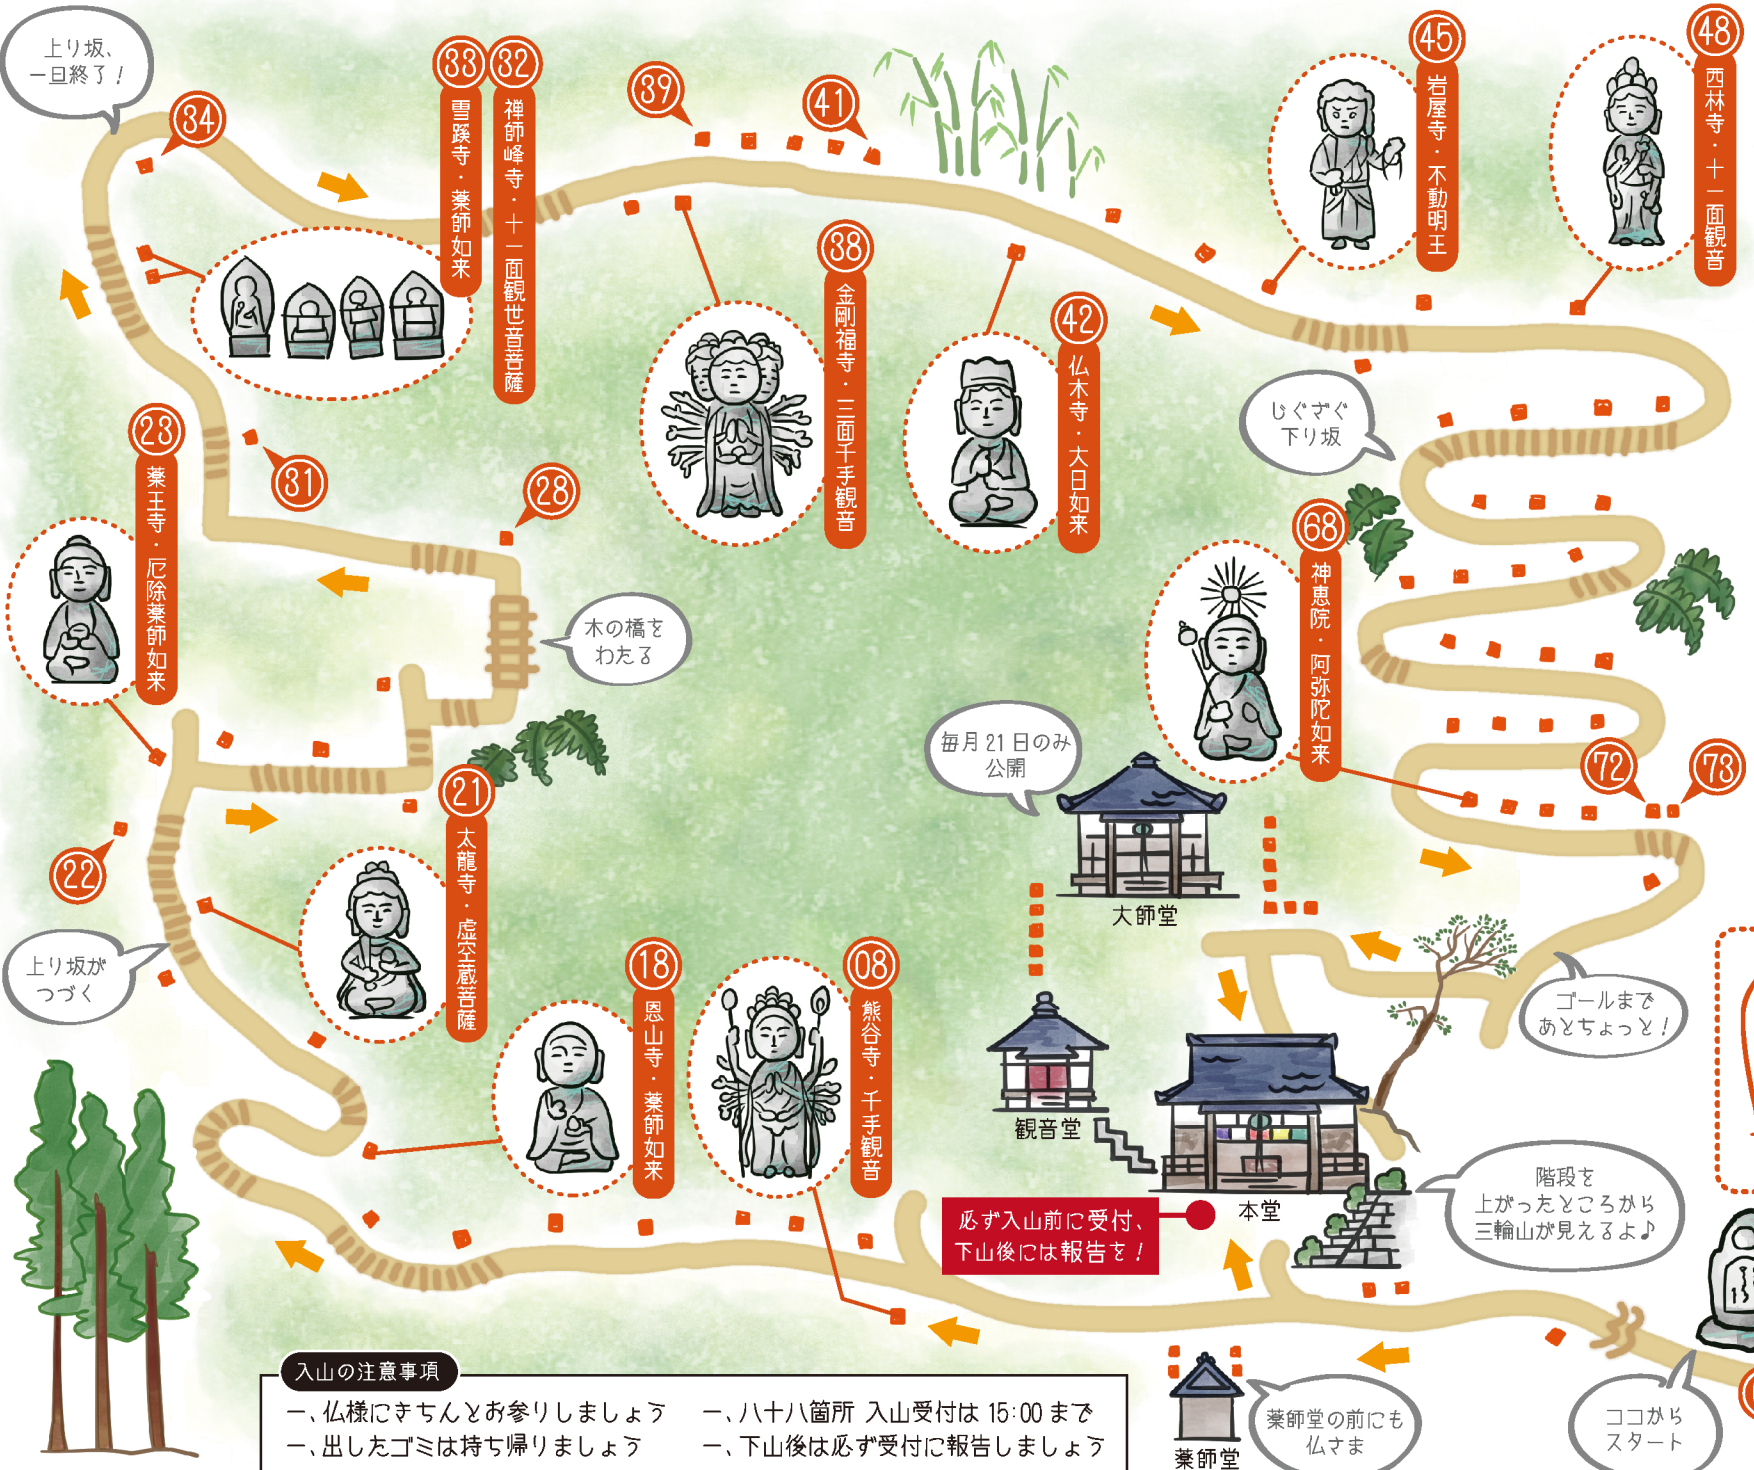

# 聖林寺 新四國 八十八箇所

『新四國八十八箇所』では  
お大師様と  
礼所のご本尊様が  
並んで安置されています。

- 入山の注意事項**
- 一、仏様にきちんとお参りしましょう
  - 一、八十八箇所 入山受付は 15:00 まで
  - 一、出したゴミは持ち帰りましょう
  - 一、下山後は必ず受付に報告しましょう